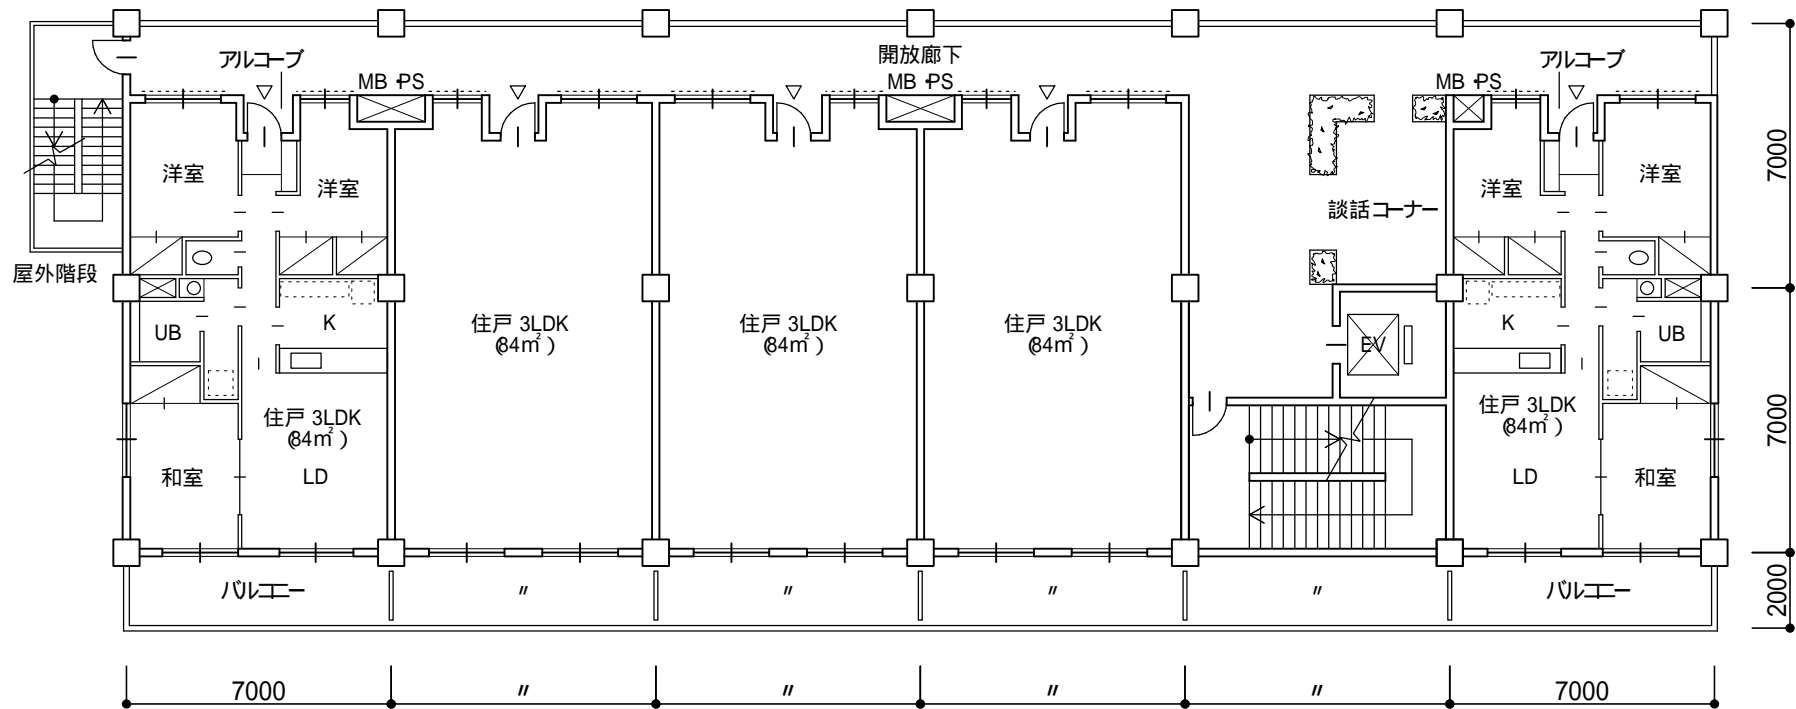

I型プラン(パレエー側片持タイプ,廊下側アウトフレームタイプ)

I型プラン (バルコニー側アウトフレームタイプ, 廊下側片持タイプ)

1型プラン:中コ型 (バルコニー側片持タイプ,廊下側アウトフレームタイプ)

1型プラン:中コ型 (バルコニー側片持タイプ,廊下側アウトフレームタイプ)

L型プラン 標準型 (バルコニー側片持タイプ, 廊下側アウトフレームタイプ)

L型プラン 変則型 (重複距離に注意！) / (ハルエー側片持タイプ, 廊下側アウトフレームタイプ)