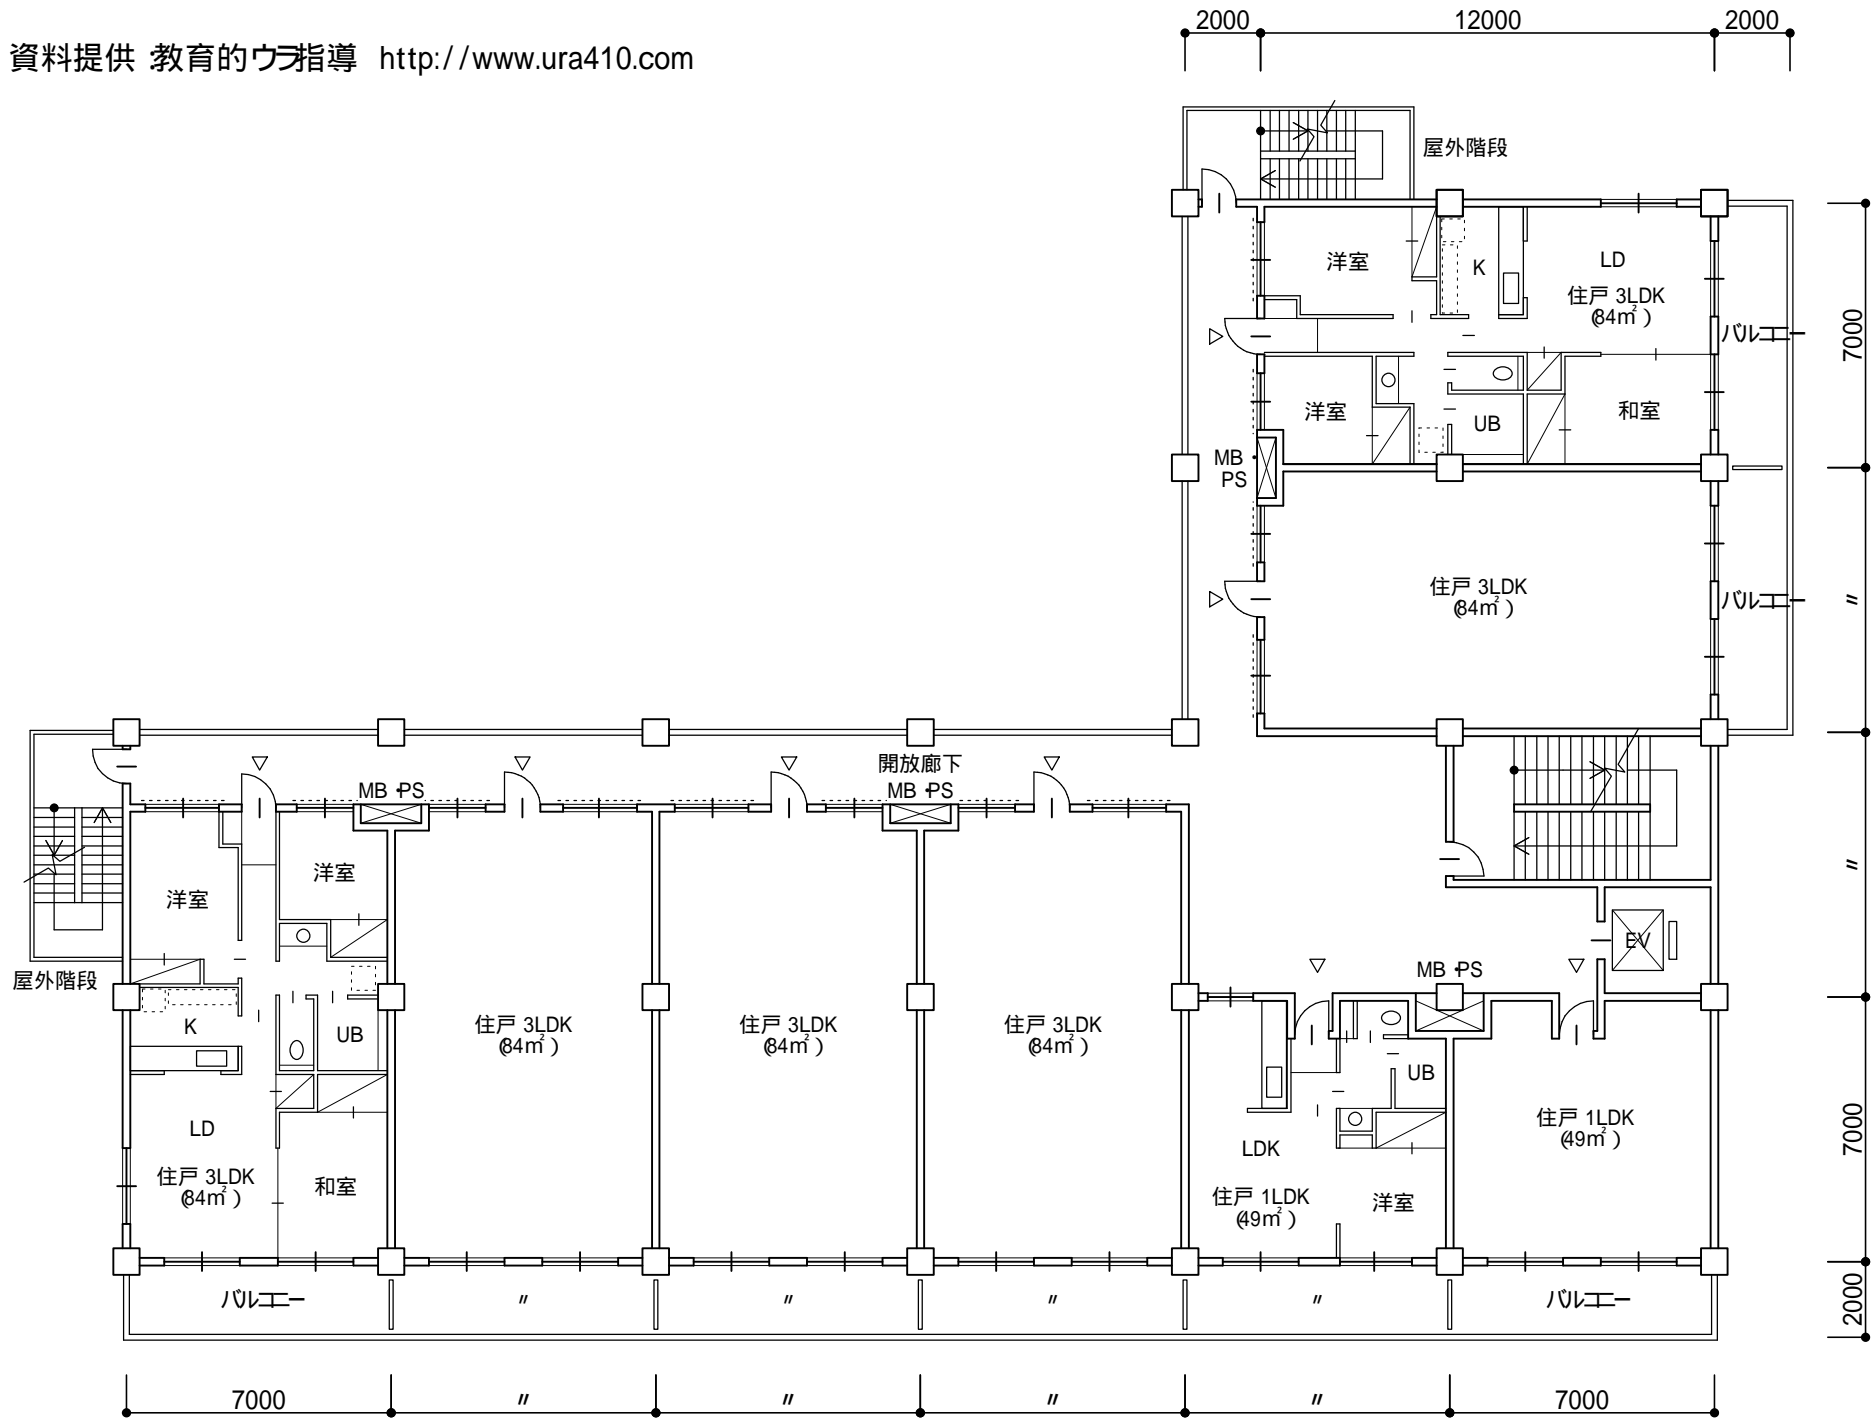

I型プラン(パレエー側片持タイプ,廊下側アウトフレームタイプ)

I型プラン (バルコニー側アウトフレームタイプ, 廊下側片持タイプ)

1型プラン:中コ型 (バルコニー側片持タイプ,廊下側アウトフレームタイプ)

1型プラン:中コ型 (バルコニー側片持タイプ,廊下側アウトフレームタイプ)

L型プラン 標準型 (バルコニー側片持タイプ, 廊下側アウトフレームタイプ)

L型プラン 変則型 (重複距離に注意！) / (ハルエー側片持タイプ, 廊下側アウトフレームタイプ)