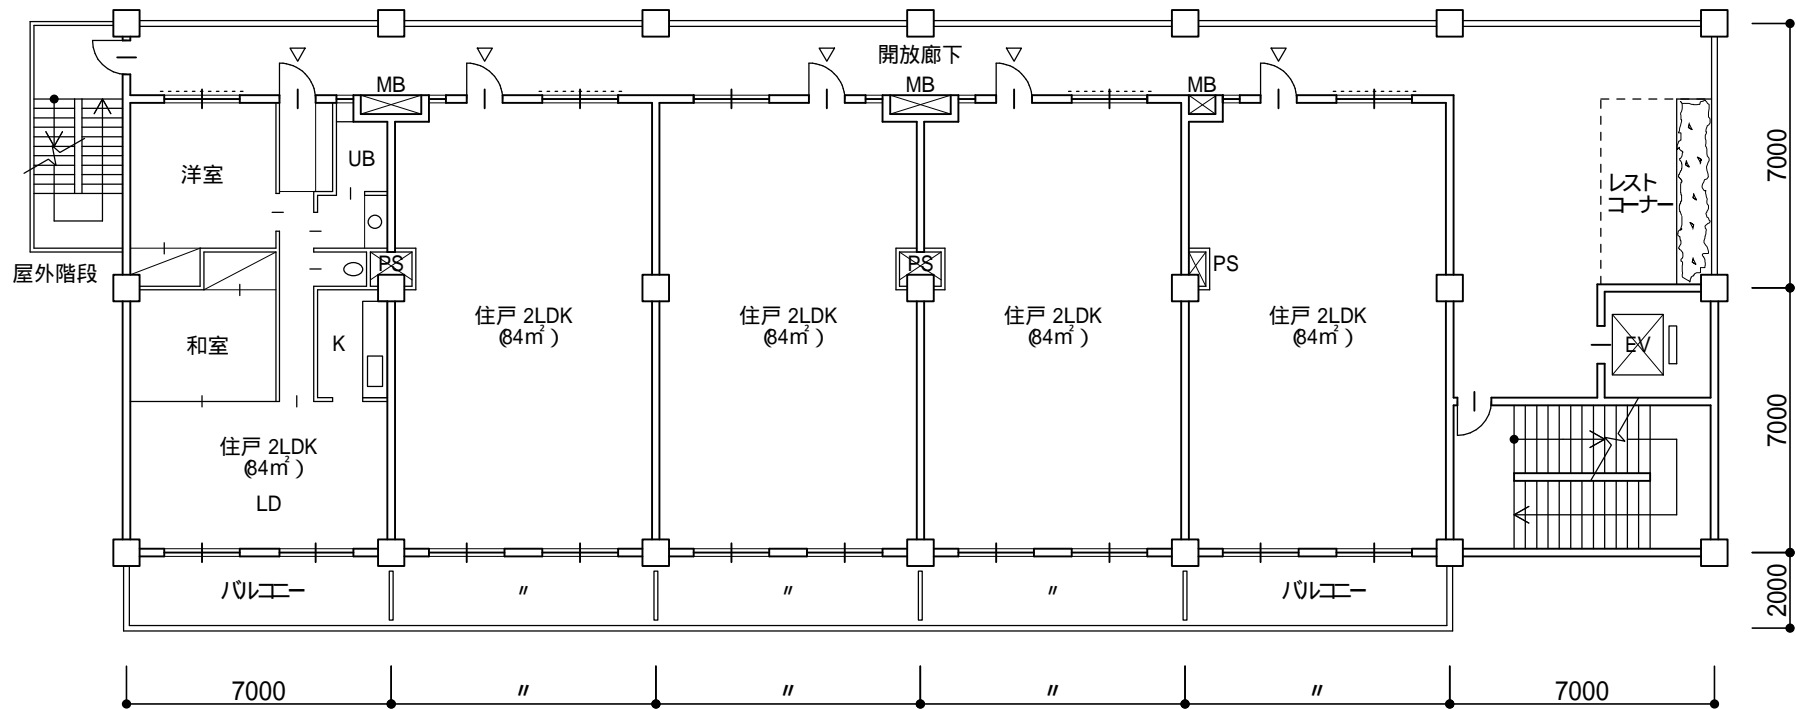

I型プラン(パレエー側片持タイプ,廊下側アウトフレームタイプ)

I型プラン (バルコニー側アウトフレームタイプ, 廊下側片持タイプ)

1型プラン:中コ型 (バルコニー側片持タイプ,廊下側アウトフレームタイプ)

1型プラン:中コ型 (バルコニー側片持タイプ,廊下側アウトフレームタイプ)

L型プラン 標準型 (バルコニー側片持タイプ, 廊下側アウトフレームタイプ)

L型プラン 変則型 (重複距離に注意！) / (ハルエー側片持タイプ, 廊下側アウトフレームタイプ)