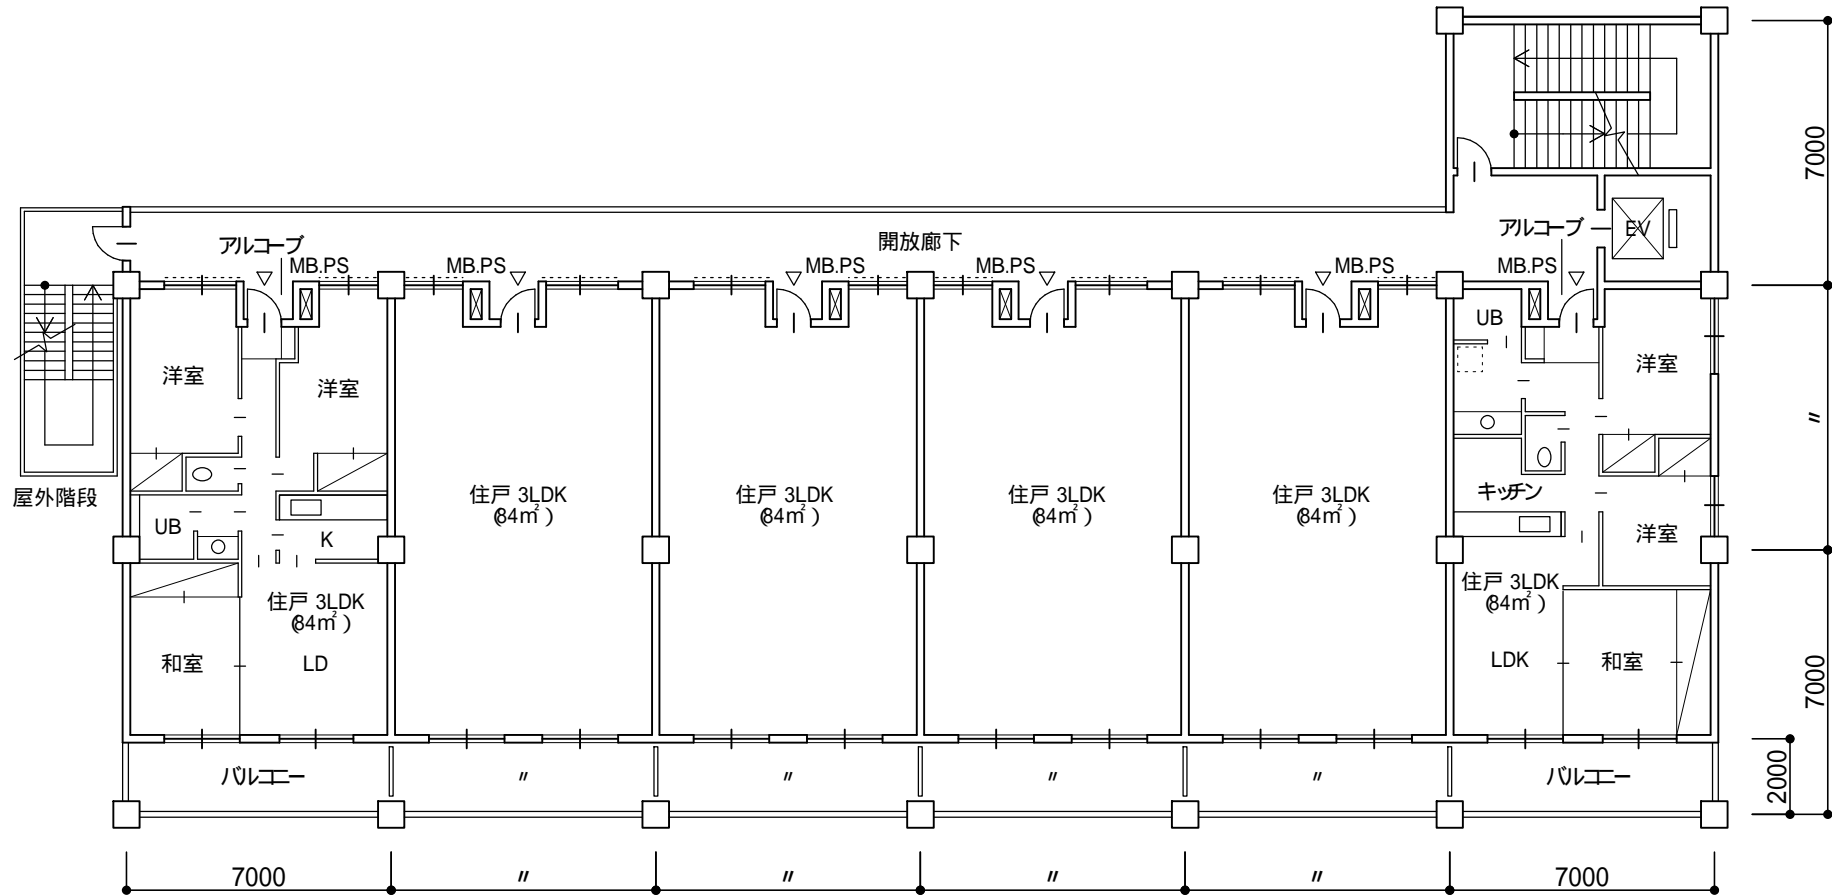

I型プラン(パレエー側片持タイプ,廊下側アウトフレームタイプ)

I型プラン (バルコニー側アウトフレームタイプ, 廊下側片持タイプ)

1型プラン:中コ型 (バルコニー側片持タイプ,廊下側アウトフレームタイプ)

1型プラン:中コ型 (バルコニー側片持タイプ,廊下側アウトフレームタイプ)

L型プラン 標準型 (バルコニー側片持タイプ, 廊下側アウトフレームタイプ)

L型プラン 変則型 (重複距離に注意！) / (ハルエー側片持タイプ, 廊下側アウトフレームタイプ)