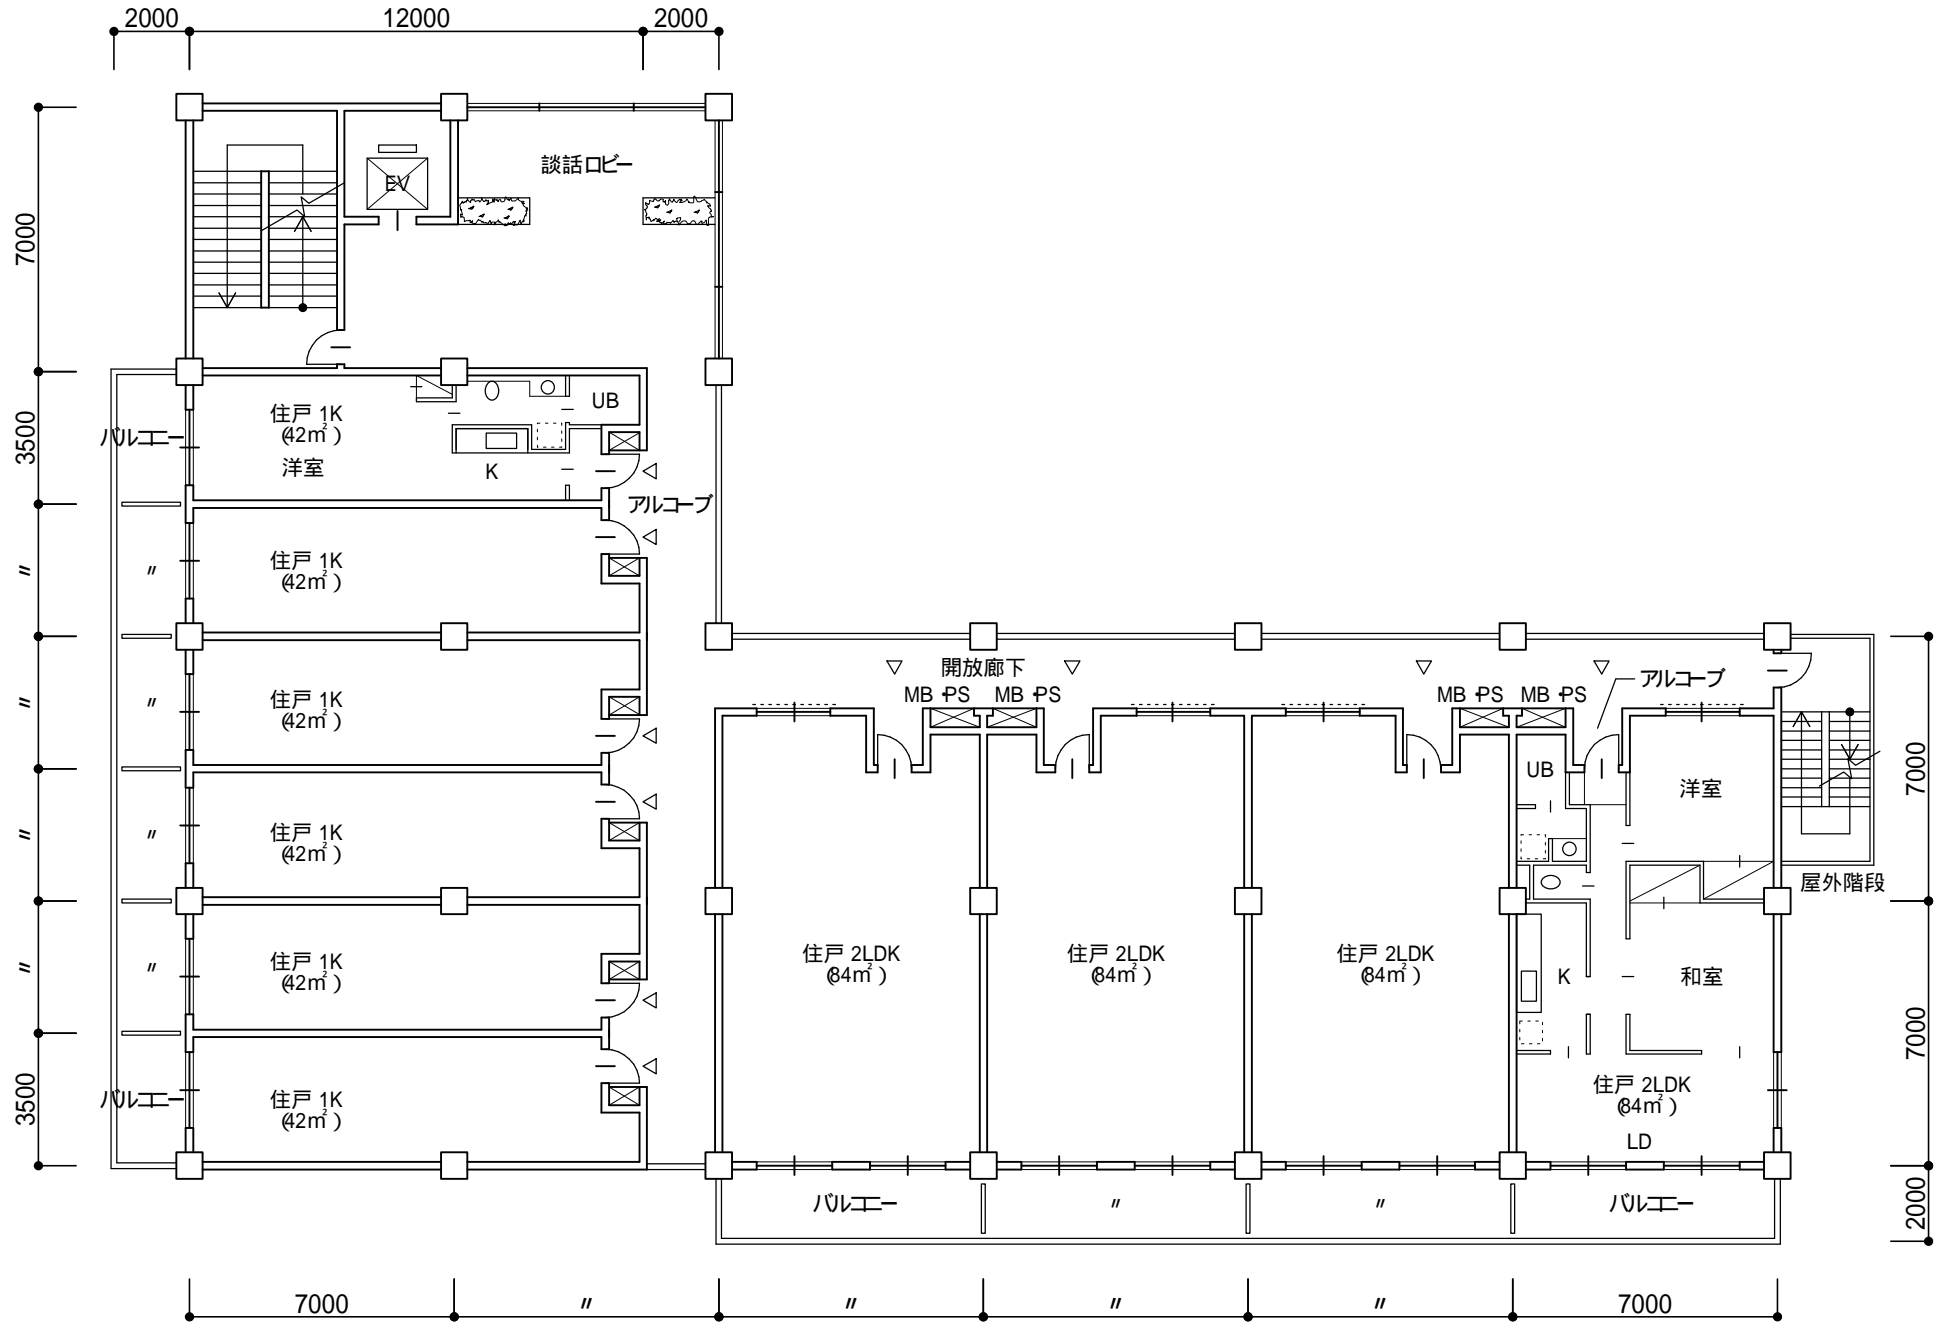

I型プラン(パレエー側片持タイプ,廊下側アウトフレームタイプ)

I型プラン (バルコニー側アウトフレームタイプ, 廊下側片持タイプ)

1型プラン:中コ型 (バルコニー側片持タイプ,廊下側アウトフレームタイプ)

1型プラン:中コ型 (バルコニー側片持タイプ,廊下側アウトフレームタイプ)

L型プラン 標準型 (バルコニー側片持タイプ, 廊下側アウトフレームタイプ)

L型プラン 変則型 (重複距離に注意！) / (ハルエー側片持タイプ, 廊下側アウトフレームタイプ)