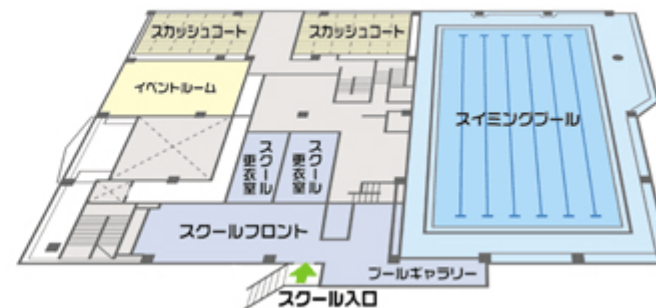

1F

スポーツ後は心地よく、心身ともにリラックス

清潔感のある落ち着いたスペースで、
スポーツの後は体と心をリラックス

	サウナ	本格的サウナで気持ちのいい発汗を。		パウダールーム	ドライヤーを完備、ゆとりあるスペースと清潔さがポイント。
	バスルーム	バイバス・水風呂・シャワーブースのあるゆったりとしたスペースです。		リラクゼーションルーム	お風呂の後は無料で使える！マッサージチェアのあるリラクゼーションルームでひと休み♪
	フロント	清潔感のあるフロントでお客様をお迎え。AED（自動体外式除細動器）も設置しております。		フリースペース	お友達との待ち合わせに！長時間滞在時の休憩所としてお使いいただけます。自販機は勿論、電子レンジもご用意しています。
	ロッカールーム	フリーチョイス製の更衣ロッカーです。好きなロッカーをご利用いただけます。着替えスペースもゆったりです。		アメニティ	マイナスイオンドライヤーをはじめ、各種アメニティ完備。ゆったりとお化粧直しできるから、お出かけ前でも大丈夫。
	第1アロマスタジオ	フローリングは2層構造のネオショックシステム。腰・膝に負担がかかりません。更に、プログラムによっては、アロマ（香）で空間を演出！アロマ効果で運動効果も倍増！週50本以上のプログラム！		ゲルマニウム	有機ゲルマニウムを溶かした42℃前後の温水に手足を浸すと、たった20分間でエアロビクス2時間分の発汗量があるといわれており、様々なトラブルを抱えた身体機能を健な体へと導いてくれるはず！
	会員専用駐車場	無料駐車場は250台収容可能！4WD車もラクラク。		オアシス02	代謝を促し、身体中の細胞を活発にする「高気圧酸素の力」オアシス02血管・リンパが拡張し血流が良くなることにより様々な効果が得られます。

このページの先頭へジャンプ

2F
スカッシュやアクアサイズでリフレッシュ

40本以上のレッスンや人気のアクアサイズ
(水中エアロビクス)で快適スイミング!
シェイプアップ効果抜群のスカッシュも人気です。

プール
(25m×6コース)

40本以上のレッスンにアクアサイズ(水中エアロビクス)など、多彩なプログラムを取り揃えた室内温水プール。水中歩行専用のコースもあります。

スカッシュ
(2コート)

短時間でシェイプアップ効果抜群。ラケット、ボールのレンタル(無料)もあるので気軽に楽しめます。レッスンもあります。