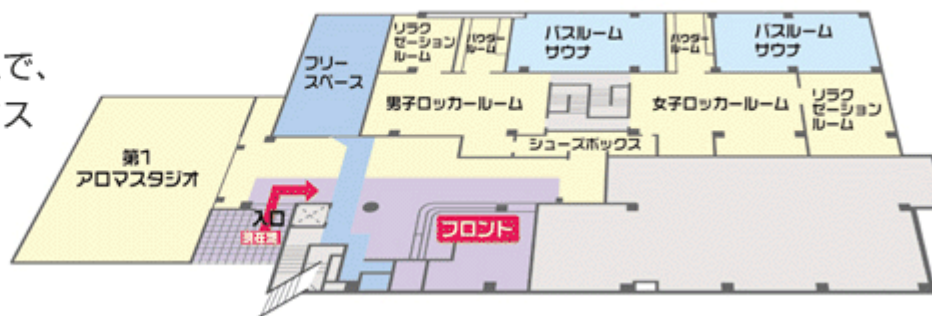

会員制総合スポーツクラブ『ドゥ・スポーツプラザ高崎』

▶ 体験コース

▶ インターネット入会予約

- 入会のご案内
- インフォメーション
- 施設案内
- スクール
- エステ
- プログラム紹介
- 交通案内
- 資料請求・お問い合わせ

ジムにプール、ゴルフ練習場など
本格派スポーツクラブ

施設案内

FACILITIES

TOPページ > 施設案内

1F

スポーツ後は心地よく、心身ともにリラックス

清潔感のある落ち着いたスペースで、
スポーツの後は体と心をリラックス

	サウナ	本格的サウナで気持ちのいい発汗を。		パウダールーム	ドライヤーを完備、ゆとりあるスペースと清潔さがポイント。
	バスルーム	バイバス・水風呂・シャワーブースのあるゆったりとしたスペースです。		リラクゼーションルーム	お風呂の後は無料で使える！マッサージチェアのあるリラクゼーションルームでひと休み♪
	フロント	清潔感のあるフロントでお客様をお迎え。AED（自動体外式除細動器）も設置しております。		フリースペース	お友達との待ち合わせに！長時間滞在時の休憩所としてお使いいただけます。自販機は勿論、電子レンジもご用意しています。
	ロッカールーム	フリーチョイス製の更衣ロッカーです。好きなロッカーをご利用いただけます。着替えスペースもゆったりです。		アメニティ	マイナスイオンドライヤーをはじめ、各種アメニティ完備。ゆったりとお化粧直しできるから、お出かけ前でも大丈夫。
	第1アロマスタジオ	フローリングは2層構造のネオショックシステム。腰・膝に負担がかかりません。更に、プログラムによっては、アロマ（香）で空間を演出！アロマ効果で運動効果も倍増！週50本以上のプログラム！		ゲルマニウム	有機ゲルマニウムを溶かした42℃前後の温水に手足を浸すと、たった20分間でエアロビクス2時間分の発汗量があるといわれており、様々なトラブルを抱えた身体機能を健な体へと導いてくれるはず！
	会員専用駐車場	無料駐車場は250台収容可能！4WD車もラクラク。		オアシス02	代謝を促し、身体中の細胞を活発にする「高気圧酸素の力」オアシス02血管・リンパが拡張し血流が良くなることにより様々な効果が得られます。

このページの先頭へジャンプ

2F
スカッシュやアクアサイズでリフレッシュ

40本以上のレッスンや人気のアクアサイズ
(水中エアロビクス)で快適スイミング!
シェイプアップ効果抜群のスカッシュも人気です。

プール
(25m×6コース)

40本以上のレッスンにアクアサイズ(水中エアロビクス)など、多彩なプログラムを取り揃えた室内温水プール。水中歩行専用のコースもあります。

スカッシュ
(2コート)

短時間でシェイプアップ効果抜群。ラケット、ボールのレンタル(無料)もあるので気軽に楽しめます。レッスンもあります。